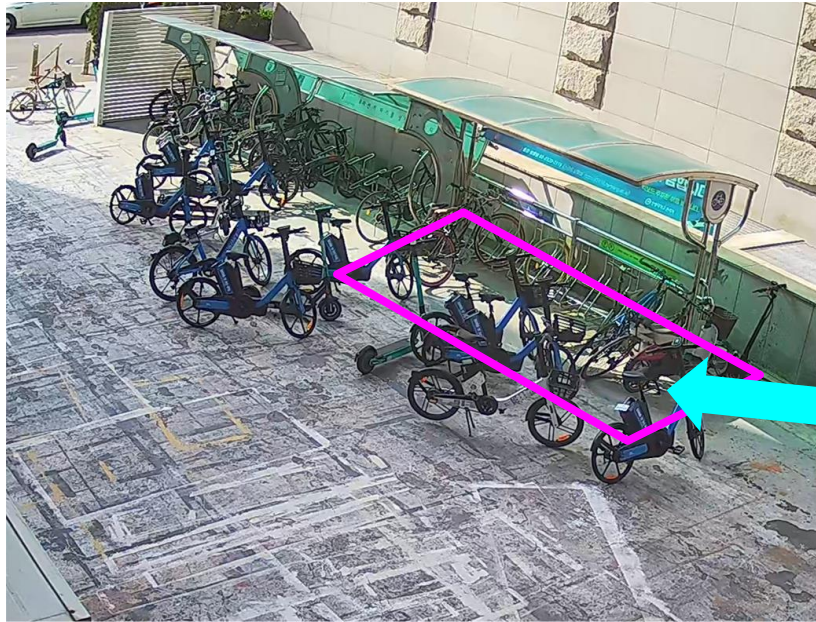

No. 4

FTC 출입구 옆

- ✓ 주 대상 : FTC 건물 이용자
- ✓ 사용 면수 : 주차 2면
- ✓ 출입구 주변은 보행자 전용 공간으로 제한
- ✓ 자전거 거치대 별도 마련 예정(건물 좌측 편)

No. 6

인문대학 벤치 옆

- ✓ 자연과학대학 앞 주차존 다수 이용자 사용 / 주차공간 초과 빈번
- ✓ 기존 자연대 앞 주차존과 분할 운영
- ✓ 벤치 옆 유휴공간 활용
- ✓ 사용 면수 : 없음 (주차구역 아님)

No. 8

사회과학대학~
백남학술정보관
사이길(확장)

- ✓ 애지문~언덕길 구간 다수이용자 사용 / 주차공간 초과 빈번
- ✓ 사용 면수 : 2면 추가 배정(기존 2면)

No. 10

백남음악관 앞 주차장

- ✓주 대상 : 백남음악관 및 음악대학 이용자
- ✓출입구 보행로 인근 주차, 보행 방해
- ✓사용 면수 : 4면

No. 14

제 3법학관 앞 주차장

- ✓ 주 대상 : 법학관, 체육관, IT/BT 이용자
- ✓ 계단, 보행로 인근 주차, 보행 방해
- ✓ 사용 면수 : 4면

No. 15

예술극장 앞

- ✓ 통행 방해 및 불편 민원 심각
- ✓ 자전거 거치대 1개 이동 조치 후 해당 공간 활용
- ✓ 주 대상 : 후문 출입자, 한양예술극장 이용자
- ✓ 사용 면수 : 없음 (주차구역 아님)

서울캠퍼스 전동킥보드 주차존 운영 현황 (2023. 8 기준 총11개소)