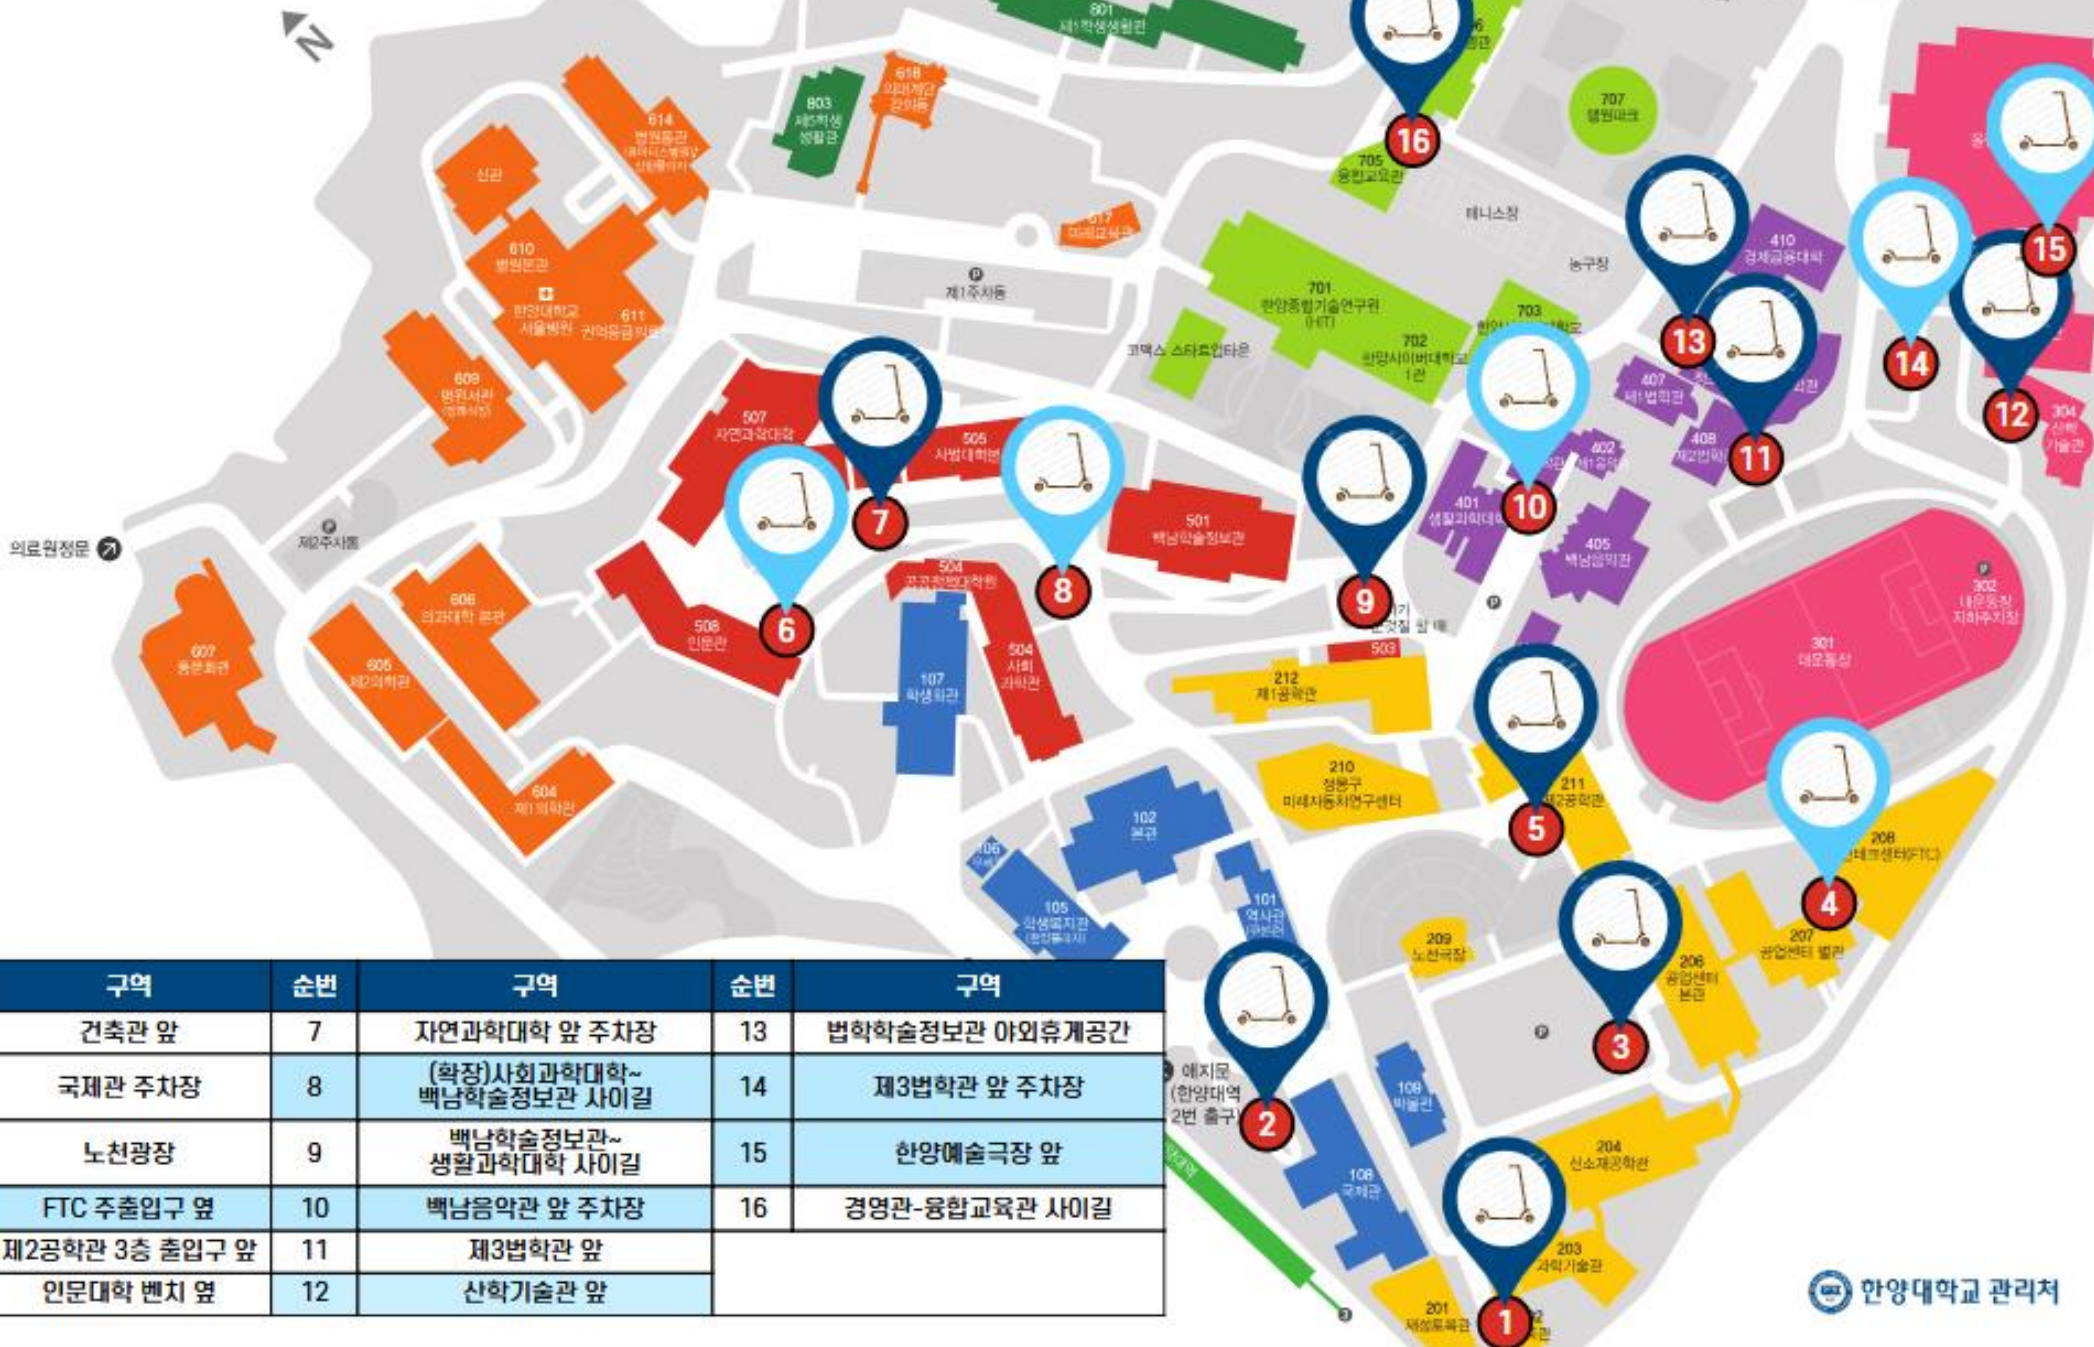

서울캠퍼스 킵보드 주차존 조성 2차 (안)

1차 11 + 2차 신설 5(증설 1), 총 16곳

관리처 관재팀 2023.08 기준

전동킥보드 주차구역

2023. 9 기준 | 총 16개소 운영(예정)

순번	구역	순번	구역	순번	구역
1	건축관 앞	7	자연과학대학 앞 주차장	13	법학학술정보관 야외휴게공간
2	국제관 주차장	8	(확장)사회과학대학~ 백남학술정보관 사이길	14	제3법학관 앞 주차장
3	노천광장	9	백남학술정보관~ 생활과학대학 사이길	15	한양예술극장 앞
4	FTC 주출입구 옆	10	백남음악관 앞 주차장	16	경영관-융합교육관 사이길
5	제2공학관 3층 출입구 앞	11	제3법학관 앞		
6	인문대학 벤치 옆	12	산학기술관 앞		

No. 4

FTC 출입구 옆

- ✓ 주 대상 : FTC 건물 이용자
- ✓ 사용 면수 : 주차 2면
- ✓ 출입구 주변은 보행자 전용 공간으로 제한
- ✓ 자전거 거치대 별도 마련 예정(건물 좌측 편)

No. 6

인문대학 벤치 옆

- ✓ 자연과학대학 앞 주차존 다수 이용자 사용 / 주차공간 초과 빈번
- ✓ 기존 자연대 앞 주차존과 분할 운영
- ✓ 벤치 옆 유휴공간 활용
- ✓ 사용 면수 : 없음 (주차구역 아님)

No. 8

사회과학대학~
백남학술정보관
사이길(확장)

- ✓ 애지문~언덕길 구간 다수이용자 사용 / 주차공간 초과 빈번
- ✓ 사용 면수 : 2면 추가 배정(기존 2면)

No. 10

백남음악관 앞 주차장

- ✓주 대상 : 백남음악관 및 음악대학 이용자
- ✓출입구 보행로 인근 주차, 보행 방해
- ✓사용 면수 : 4면

No. 14

제 3법학관 앞 주차장

- ✓ 주 대상 : 법학관, 체육관, IT/BT 이용자
- ✓ 계단, 보행로 인근 주차, 보행 방해
- ✓ 사용 면수 : 4면

No. 15

예술극장 앞

- ✓ 통행 방해 및 불편 민원 심각
- ✓ 자전거 거치대 1개 이동 조치 후 해당 공간 활용
- ✓ 주 대상 : 후문 출입자, 한양예술극장 이용자
- ✓ 사용 면수 : 없음 (주차구역 아님)

서울캠퍼스 전동킥보드 주차존 운영 현황 (2023. 8 기준 총11개소)