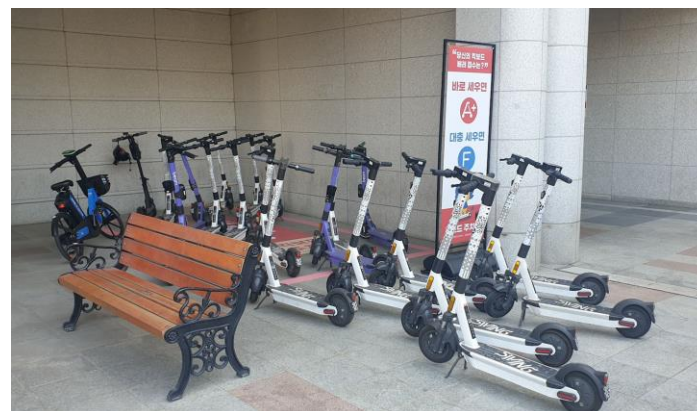

- ✓ 주 대상 : 법학관, 체육관, IT/BT 이용자
- ✓ 계단, 보행로 인근 주차, 보행 방해
- ✓ 사용 면수 : 4면

No. 15

예술극장 앞

- ✓ 통행 방해 및 불편 민원 심각
- ✓ 자전거 거치대 1개 이동 조치 후 해당 공간 활용
- ✓ 주 대상 : 후문 출입자, 한양예술극장 이용자
- ✓ 사용 면수 : 없음 (주차구역 아님)

서울캠퍼스 전동킥보드 주차존 운영 현황 (2023. 8 기준 총11개소)