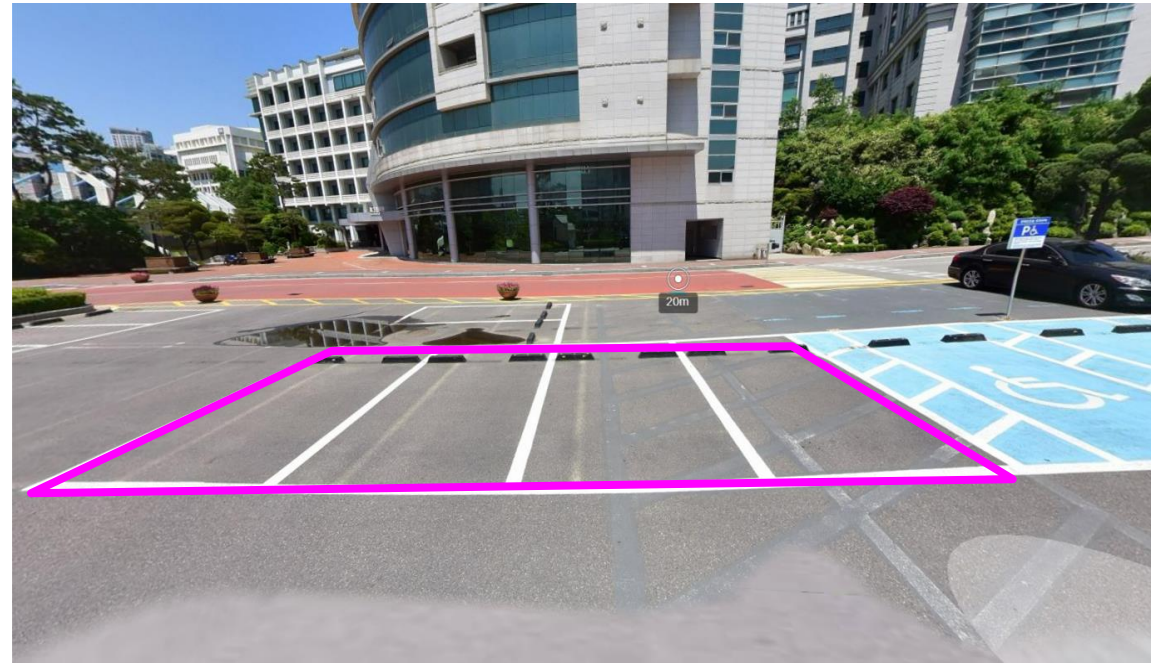

No. 4

FTC 출입구 옆

- ✓ 주 대상 : FTC 건물 이용자
- ✓ 사용 면수 : 주차 2면
- ✓ 출입구 주변은 보행자 전용 공간으로 제한
- ✓ 자전거 거치대 별도 마련 예정(건물 좌측 편)

No. 6

인문대학 벤치 옆

- ✓ 자연과학대학 앞 주차존 다수 이용자 사용 / 주차공간 초과 빈번
- ✓ 기존 자연대 앞 주차존과 분할 운영
- ✓ 벤치 옆 유휴공간 활용
- ✓ 사용 면수 : 없음 (주차구역 아님)

No. 8

사회과학대학~
백남학술정보관
사이길(확장)

- ✓ 애지문~언덕길 구간 다수이용자 사용 / 주차공간 초과 빈번
- ✓ 사용 면수 : 2면 추가 배정(기존 2면)

No. 10

백남음악관 앞 주차장

- ✓주 대상 : 백남음악관 및 음악대학 이용자
- ✓출입구 보행로 인근 주차, 보행 방해
- ✓사용 면수 : 4면

No. 14

제 3법학관 앞 주차장

- ✓ 주 대상 : 법학관, 체육관, IT/BT 이용자
- ✓ 계단, 보행로 인근 주차, 보행 방해
- ✓ 사용 면수 : 4면

No. 15

예술극장 앞

- ✓ 통행 방해 및 불편 민원 심각
- ✓ 자전거 거치대 1개 이동 조치 후 해당 공간 활용
- ✓ 주 대상 : 후문 출입자, 한양예술극장 이용자
- ✓ 사용 면수 : 없음 (주차구역 아님)

서울캠퍼스 전동킥보드 주차존 운영 현황 (2023. 8 기준 총11개소)