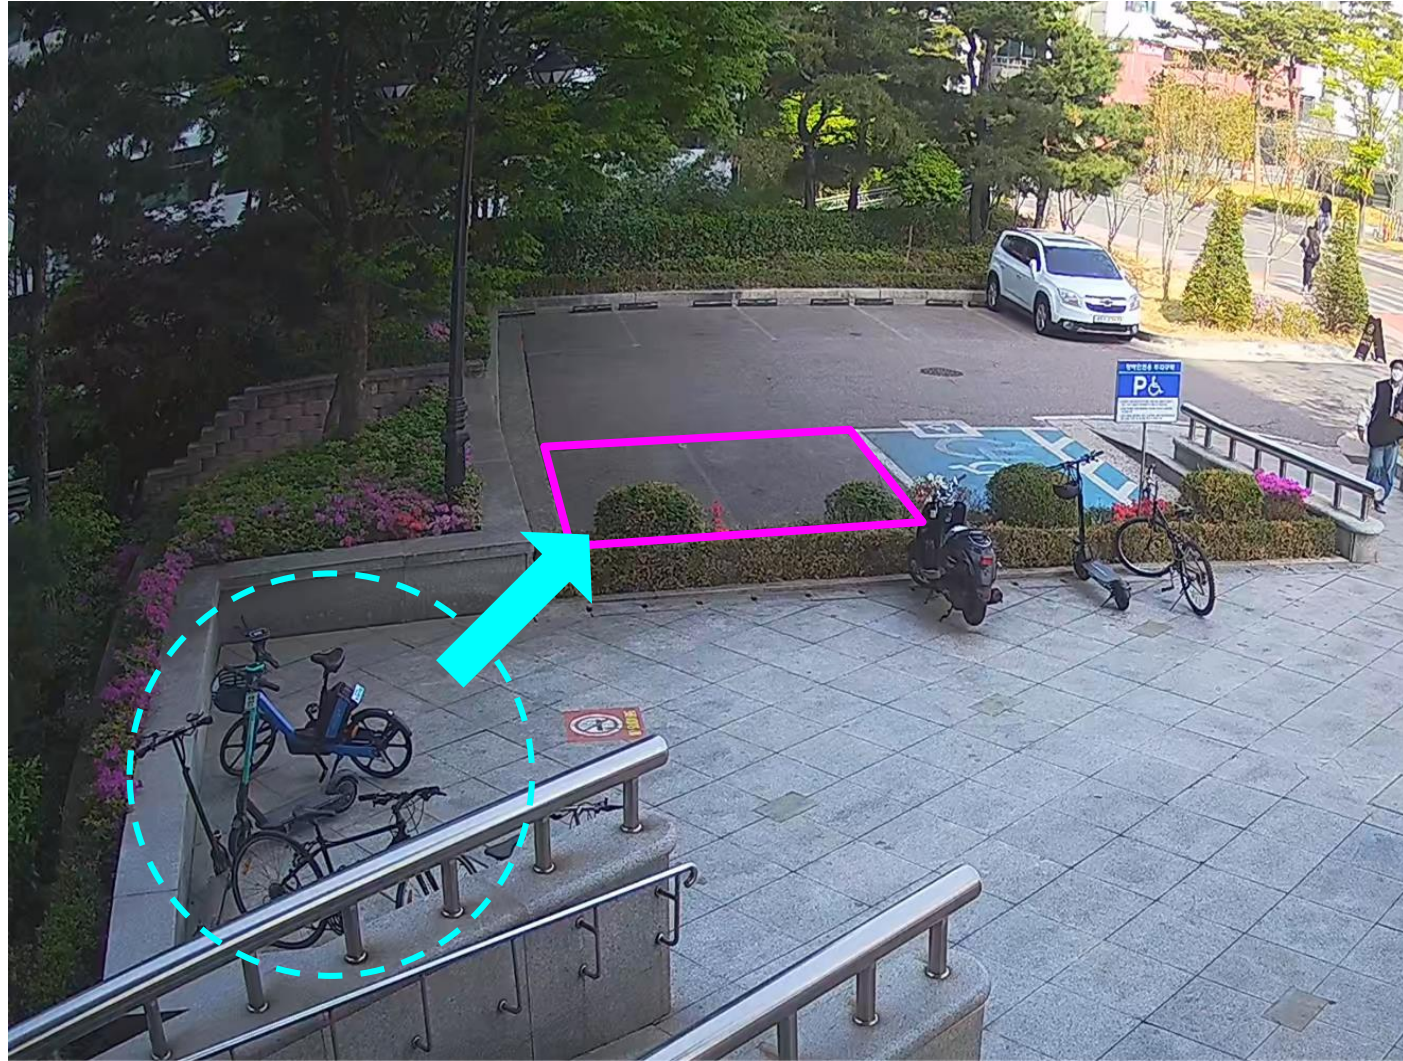

서울캠퍼스 킵보드 주차존 조성 2차 (안)

1차 11 + 2차 신설 5(증설 1), 총 16곳

관리처 관재팀 2023.08 기준

전동킥보드 주차구역

2023. 9 기준 | 총 16개소 운영(예정)

순번	구역	순번	구역	순번	구역
1	건축관 앞	7	자연과학대학 앞 주차장	13	법학학술정보관 야외휴게공간
2	국제관 주차장	8	(확장)사회과학대학~ 백남학술정보관 사이길	14	제3법학관 앞 주차장
3	노천광장	9	백남학술정보관~ 생활과학대학 사이길	15	한양예술극장 앞
4	FTC 주출입구 옆	10	백남음악관 앞 주차장	16	경영관-융합교육관 사이길
5	제2공학관 3층 출입구 앞	11	제3법학관 앞		
6	인문대학 벤치 옆	12	산학기술관 앞		

No. 4

FTC 출입구 옆

- ✓ 주 대상 : FTC 건물 이용자
- ✓ 사용 면수 : 주차 2면
- ✓ 출입구 주변은 보행자 전용 공간으로 제한
- ✓ 자전거 거치대 별도 마련 예정(건물 좌측 편)

No. 6

인문대학 벤치 옆

- ✓ 자연과학대학 앞 주차존 다수 이용자 사용 / 주차공간 초과 빈번
- ✓ 기존 자연대 앞 주차존과 분할 운영
- ✓ 벤치 옆 유휴공간 활용
- ✓ 사용 면수 : 없음 (주차구역 아님)

No. 8

사회과학대학~
백남학술정보관
사이길(확장)

- ✓ 애지문~언덕길 구간 다수이용자 사용 / 주차공간 초과 빈번
- ✓ 사용 면수 : 2면 추가 배정(기존 2면)

No. 10

백남음악관 앞 주차장

- ✓주 대상 : 백남음악관 및 음악대학 이용자
- ✓출입구 보행로 인근 주차, 보행 방해
- ✓사용 면수 : 4면

No. 14

제 3법학관 앞 주차장

- ✓ 주 대상 : 법학관, 체육관, IT/BT 이용자
- ✓ 계단, 보행로 인근 주차, 보행 방해
- ✓ 사용 면수 : 4면

No. 15

예술극장 앞

- ✓ 통행 방해 및 불편 민원 심각
- ✓ 자전거 거치대 1개 이동 조치 후 해당 공간 활용
- ✓ 주 대상 : 후문 출입자, 한양예술극장 이용자
- ✓ 사용 면수 : 없음 (주차구역 아님)

서울캠퍼스 전동킥보드 주차존 운영 현황 (2023. 8 기준 총11개소)