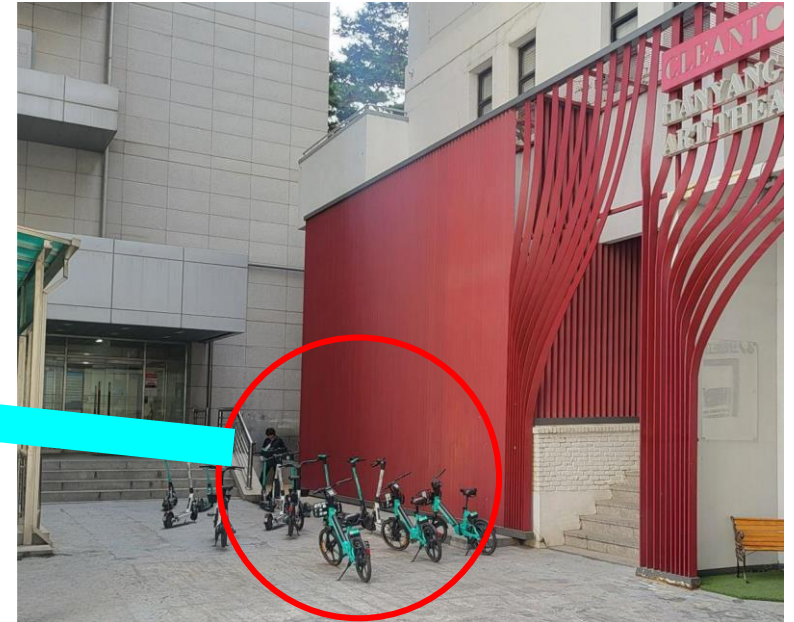

서울캠퍼스 킵보드 주차존 조성 2차 (안)

1차 11 + 2차 신설 5(증설 1), 총 16곳

관리처 관재팀 2023.08 기준

전동킥보드 주차구역

2023. 9 기준 | 총 16개소 운영(예정)

순번	구역	순번	구역	순번	구역
1	건축관 앞	7	자연과학대학 앞 주차장	13	법학학술정보관 야외휴게공간
2	국제관 주차장	8	(확장)사회과학대학~ 백남학술정보관 사이길	14	제3법학관 앞 주차장
3	노천광장	9	백남학술정보관~ 생활과학대학 사이길	15	한양예술극장 앞
4	FTC 주출입구 옆	10	백남음악관 앞 주차장	16	경영관-융합교육관 사이길
5	제2공학관 3층 출입구 앞	11	제3법학관 앞		
6	인문대학 벤치 옆	12	산학기술관 앞		

No. 4

FTC 출입구 옆

- ✓ 주 대상 : FTC 건물 이용자
- ✓ 사용 면수 : 주차 2면
- ✓ 출입구 주변은 보행자 전용 공간으로 제한
- ✓ 자전거 거치대 별도 마련 예정(건물 좌측 편)

No. 6

인문대학 벤치 옆

- ✓ 자연과학대학 앞 주차존 다수 이용자 사용 / 주차공간 초과 빈번
- ✓ 기존 자연대 앞 주차존과 분할 운영
- ✓ 벤치 옆 유휴공간 활용
- ✓ 사용 면수 : 없음 (주차구역 아님)

No. 8

사회과학대학~
백남학술정보관
사이길(확장)

- ✓ 애지문~언덕길 구간 다수이용자 사용 / 주차공간 초과 빈번
- ✓ 사용 면수 : 2면 추가 배정(기존 2면)

No. 10

백남음악관 앞 주차장

- ✓주 대상 : 백남음악관 및 음악대학 이용자
- ✓출입구 보행로 인근 주차, 보행 방해
- ✓사용 면수 : 4면

No. 14

제 3법학관 앞 주차장

- ✓ 주 대상 : 법학관, 체육관, IT/BT 이용자
- ✓ 계단, 보행로 인근 주차, 보행 방해
- ✓ 사용 면수 : 4면

No. 15

예술극장 앞

- ✓ 통행 방해 및 불편 민원 심각
- ✓ 자전거 거치대 1개 이동 조치 후 해당 공간 활용
- ✓ 주 대상 : 후문 출입자, 한양예술극장 이용자
- ✓ 사용 면수 : 없음 (주차구역 아님)

서울캠퍼스 전동킥보드 주차존 운영 현황 (2023. 8 기준 총11개소)